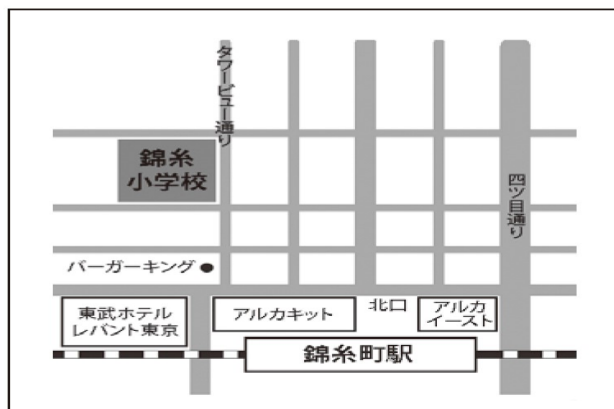

会場所在地：墨田区錦糸 1-9-12
OJR 総武線・東京メトロ半蔵門線
錦糸町駅北口：徒歩6分

【主催】すみだボランティアまつり実行委員会（事務局：東向島 2-17-14 すみだボランティアセンター内・Tel (3612) 2940）/社会福祉法人墨田区社会福祉協議会 【後援】墨田区/公益社団法人墨田区シルバー人材センター/墨田区障害者団体連合会/墨田区民生委員・児童委員協議会/墨田区老人クラブ連合会/江東橋四丁目町会/都営江東橋四丁目アパート自治会/錦糸一丁目町会/錦糸町アルカファイブ自治会/錦糸町アルカハビタ自治会/錦糸三和町会/太平一丁目町会/太平二丁目町会/太平三丁目町会/太平四丁目町会/Brillia タワー東京自治会/曳舟中町会/錦糸小学校PTA（順不同）